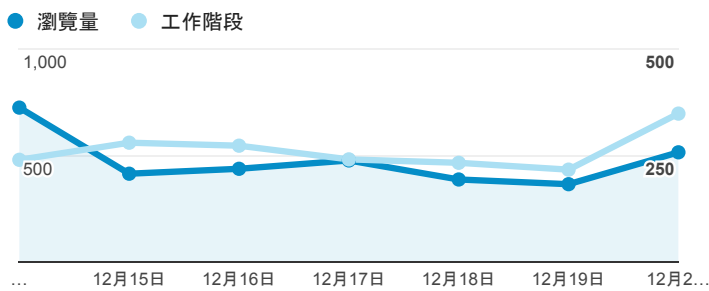

報表02_流量

2015年12月14日 - 2015年12月20日

瀏覽量和文件內容載入時間 (毫秒)

瀏覽量和造訪

瀏覽量和不重複瀏覽量

造訪和新造訪率 (依 服務供應商 分組)

| 服務供應商 | 工作階段 | 瀏覽量 |
|--|------|-------|
| taipei taiwan | 736 | 1,348 |
| tamkang university | 405 | 891 |
| tfn media co. ltd. | 113 | 233 |
| panchiao taipei hsien taiwan | 83 | 130 |
| mobile business group | 64 | 97 |
| taiwan mobile co. ltd. | 64 | 83 |
| taiwan fixed network co. ltd. | 53 | 90 |
| kbro co. ltd. | 33 | 52 |
| (not set) | 30 | 32 |
| chunghwa telecom data communication business group | 29 | 38 |

造訪和瀏覽量 (依 分享網址 分組)

| 分享網址 | 工作階段 | 瀏覽量 |
|---|-------|-------|
| eportfolio.tku.edu.tw/ | 1,278 | 1,944 |
| ep.tku.edu.tw/index_detail_share.aspx?id=537C19E76E8126BF | 103 | 110 |
| ep.tku.edu.tw/index_detail_share.aspx?id=0857AE920B259F8E | 79 | 85 |
| eportfolio.tku.edu.tw/index.aspx | 21 | 47 |
| eportfolio.tku.edu.tw/index_detail.aspx?category=17&srv=3 | 18 | 35 |
| ep.tku.edu.tw/ | 17 | 46 |
| eportfolio.tku.edu.tw/index_detail.aspx?srv=3 | 17 | 33 |
| ep.tku.edu.tw/index_detail.aspx?category=all&pg=2&srv=3 | 13 | 75 |
| eportfolio.tku.edu.tw/index_detail_share.aspx?id=41495EF47EE36E62 | 12 | 24 |
| ep.tku.edu.tw/index.aspx | 10 | 17 |