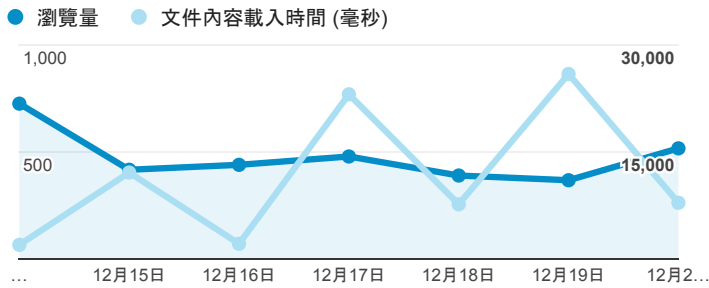

報表02_流量

2015年12月14日 - 2015年12月20日

瀏覽量和文件內容載入時間 (毫秒)

瀏覽量和造訪

瀏覽量和不重複瀏覽量

造訪和新造訪率 (依 服務供應商 分組)

| 服務供應商 | 工作階段 | 瀏覽量 |
|--|------|-------|
| taipei taiwan | 736 | 1,348 |
| tamkang university | 405 | 891 |
| tfn media co. ltd. | 113 | 233 |
| panchiao taipei hsien taiwan | 83 | 130 |
| mobile business group | 64 | 97 |
| taiwan mobile co. ltd. | 64 | 83 |
| taiwan fixed network co. ltd. | 53 | 90 |
| kbro co. ltd. | 33 | 52 |
| (not set) | 30 | 32 |
| chunghwa telecom data communication business group | 29 | 38 |

造訪和瀏覽量 (依 分享網址 分組)

| 分享網址 | 工作階段 | 瀏覽量 |
|---|-------|-------|
| eportfolio.tku.edu.tw/ | 1,278 | 1,944 |
| ep.tku.edu.tw/index_detail_share.aspx?id=537C19E76E8126BF | 103 | 110 |
| ep.tku.edu.tw/index_detail_share.aspx?id=0857AE920B259F8E | 79 | 85 |
| eportfolio.tku.edu.tw/index.aspx | 21 | 47 |
| eportfolio.tku.edu.tw/index_detail.aspx?category=17&srv=3 | 18 | 35 |
| ep.tku.edu.tw/ | 17 | 46 |
| eportfolio.tku.edu.tw/index_detail.aspx?srv=3 | 17 | 33 |
| ep.tku.edu.tw/index_detail.aspx?category=all&pg=2&srv=3 | 13 | 75 |
| eportfolio.tku.edu.tw/index_detail_share.aspx?id=41495EF47EE36E62 | 12 | 24 |
| ep.tku.edu.tw/index.aspx | 10 | 17 |