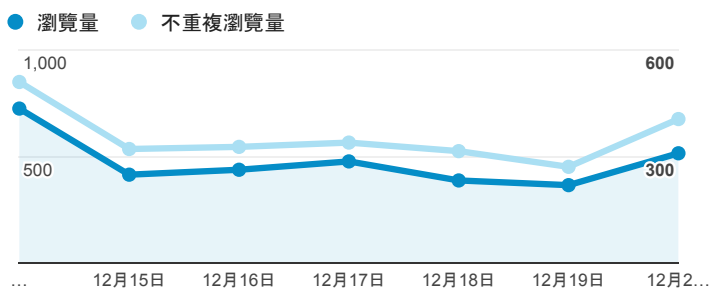

報表02_流量

2015年12月14日 - 2015年12月20日

瀏覽量和文件內容載入時間 (毫秒)

瀏覽量和造訪

瀏覽量和不重複瀏覽量

造訪和新造訪率 (依 服務供應商 分組)

| 服務供應商 | 工作階段 | 瀏覽量 |
|--|------|-------|
| taipei taiwan | 736 | 1,348 |
| tamkang university | 405 | 891 |
| tfn media co. ltd. | 113 | 233 |
| panchiao taipei hsien taiwan | 83 | 130 |
| mobile business group | 64 | 97 |
| taiwan mobile co. ltd. | 64 | 83 |
| taiwan fixed network co. ltd. | 53 | 90 |
| kbro co. ltd. | 33 | 52 |
| (not set) | 30 | 32 |
| chunghwa telecom data communication business group | 29 | 38 |

造訪和瀏覽量 (依 分享網址 分組)

| 分享網址 | 工作階段 | 瀏覽量 |
|---|-------|-------|
| eportfolio.tku.edu.tw/ | 1,278 | 1,944 |
| ep.tku.edu.tw/index_detail_share.aspx?id=537C19E76E8126BF | 103 | 110 |
| ep.tku.edu.tw/index_detail_share.aspx?id=0857AE920B259F8E | 79 | 85 |
| eportfolio.tku.edu.tw/index.aspx | 21 | 47 |
| eportfolio.tku.edu.tw/index_detail.aspx?category=17&srv=3 | 18 | 35 |
| ep.tku.edu.tw/ | 17 | 46 |
| eportfolio.tku.edu.tw/index_detail.aspx?srv=3 | 17 | 33 |
| ep.tku.edu.tw/index_detail.aspx?category=all&pg=2&srv=3 | 13 | 75 |
| eportfolio.tku.edu.tw/index_detail_share.aspx?id=41495EF47EE36E62 | 12 | 24 |
| ep.tku.edu.tw/index.aspx | 10 | 17 |